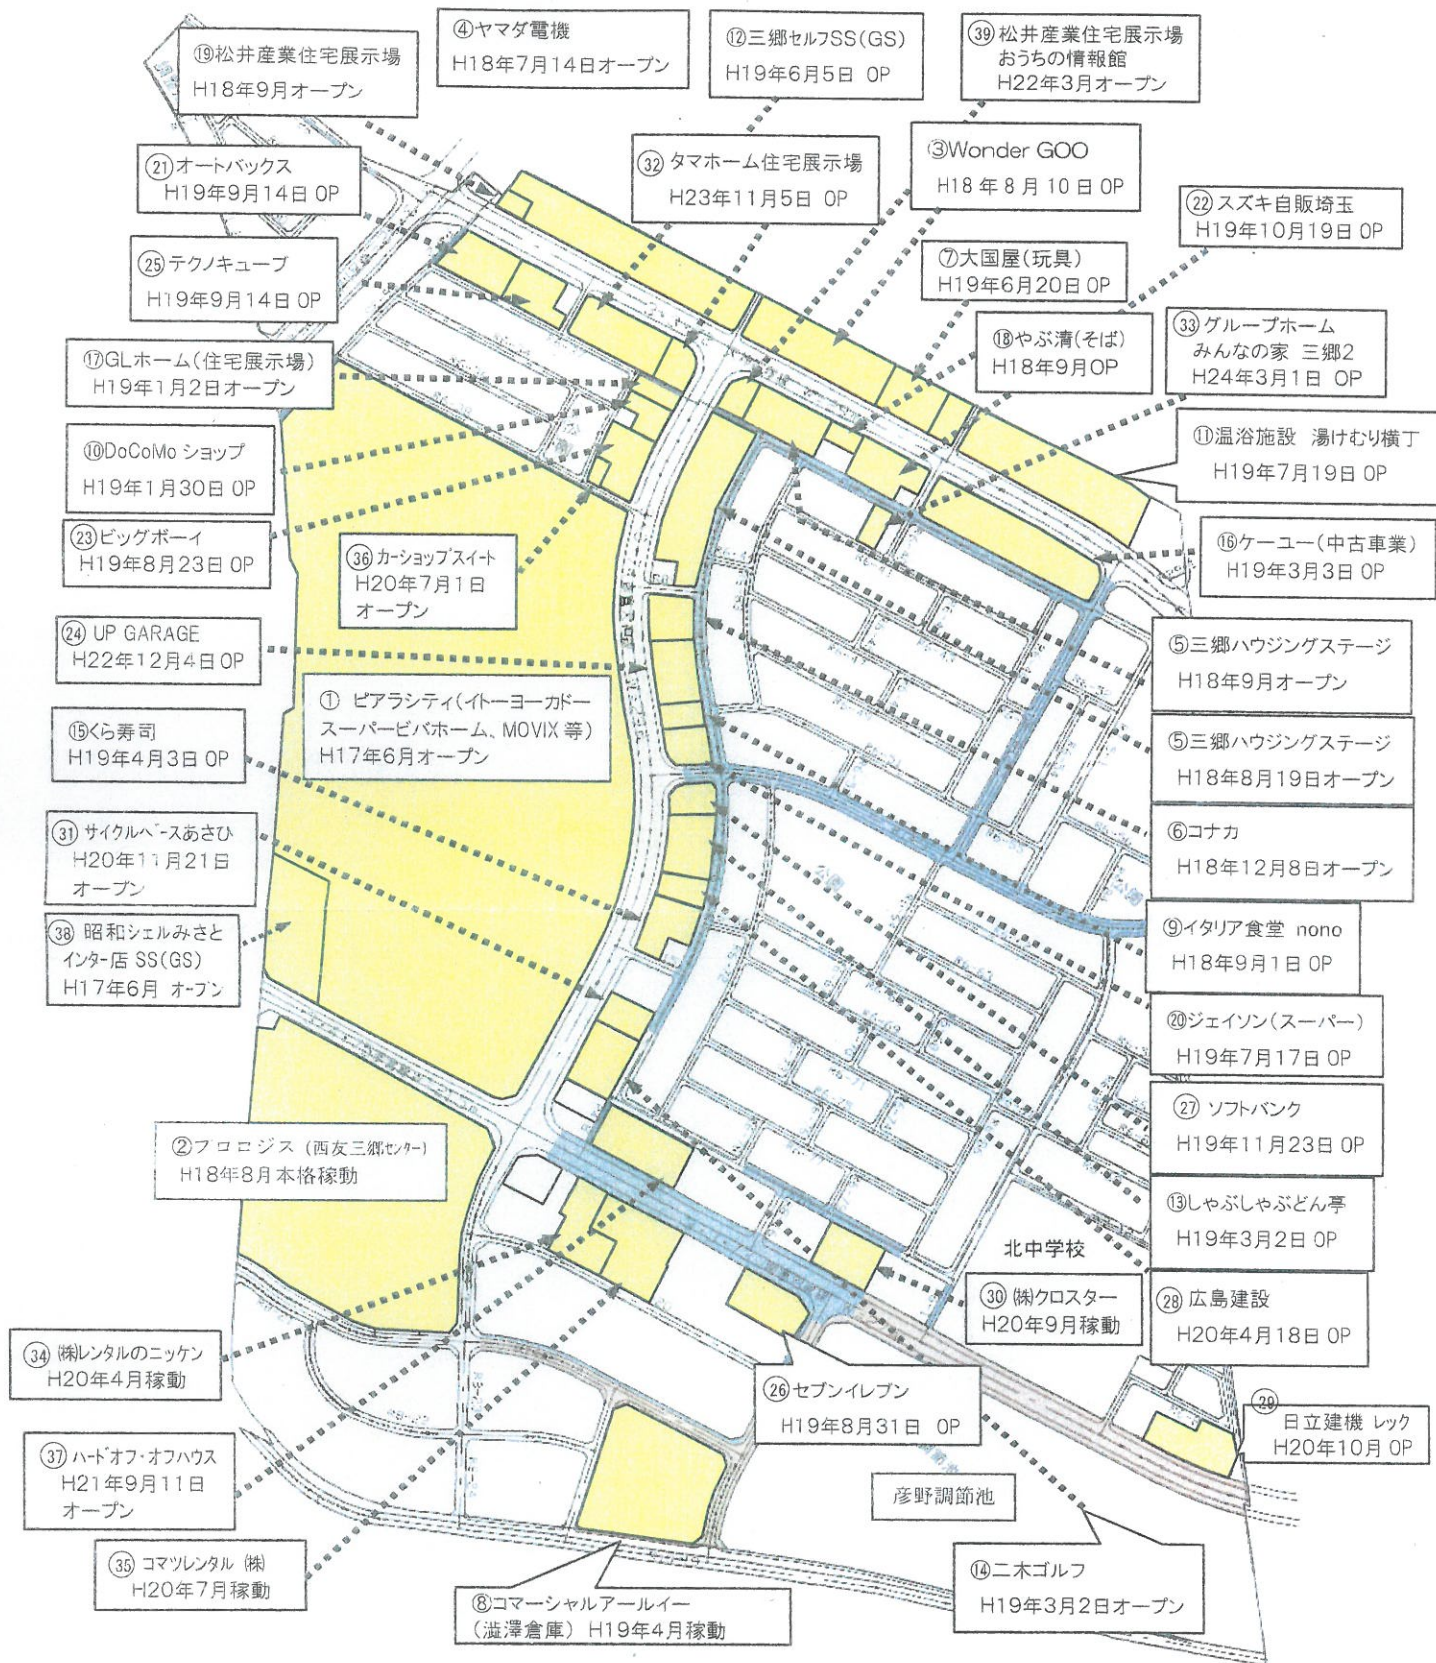

ピアラシティみさと及び 沿道店舗一覧

2012/04/19

凡例

	オープン済
	オープン予定

⑱ 松井産業住宅展示場
H18年9月オープン

④ ヤマダ電機
H18年7月14日オープン

⑫ 三郷セルフSS(GS)
H19年6月5日 OP

⑳ 松井産業住宅展示場
おうちの情報館
H22年3月オープン

㉑ オートボックス
H19年9月14日 OP

㉒ タマホーム住宅展示場
H23年11月5日 OP

③ Wonder GOO
H18年8月10日 OP

㉓ スズキ自販埼玉
H19年10月19日 OP

㉔ テクノキューブ
H19年9月14日 OP

⑦ 大国屋(玩具)
H19年6月20日 OP

⑮ やぶ清(そば)
H18年9月 OP

㉔ グループホーム
みんなの家 三郷2
H24年3月1日 OP