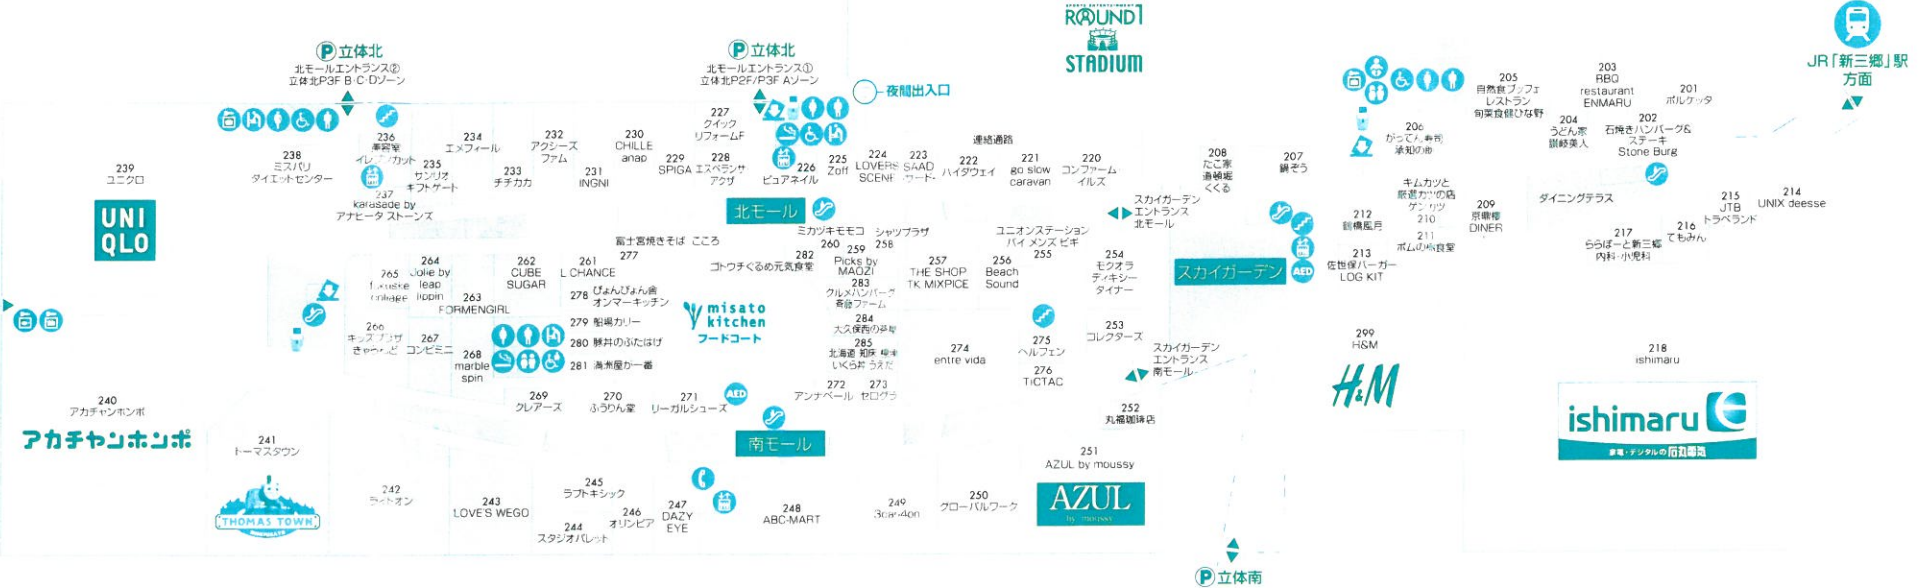

1F

- 総合案内所, トイレ, 優先トイレ, 喫煙室, 階段, 公衆電話, AED, カードデスク, キッズトイレ, 優先トイレ(オストメイト), エレベーター, コインロッカー, ATM, 三郷駅, 公衆電話, ベビー休憩室, オムツ替え室, エスカレーター, 冷蔵ロッカー, LaLaポスト, ポイントターミナル

INDEX

Table with 4 columns: 店舗番号 (Store No.), 店舗名 (Store Name), カテゴリー (Category), and 店舗番号 (Store No.). Lists various shops and their categories.

施設サービスのご案内 (Facility Service Guide). Includes sections for 総合案内所 (General Information), ポイントターミナル (Point Terminal), LaLaポスト (LaLa Post), キッズトイレ (Kids Toilet), ベビー休憩室 (Baby Restroom), オムツ替え室 (Diaper Changing Room), 優先トイレ (Priority Toilet), 喫煙室 (Smoking Room), and 冷蔵ロッカー (Refrigerated Locker).

2F

- 総合案内所 トイレ 優先トイレ 喫煙室 階段 公衆電話 AED 店舗外気圧換気装置 カードデスク キューストイル キューストイル(オストメイト) エレベーター コインロッカー ATM 新三郷駅 公衆電話 ベビー休憩室 オムツ替え室 エスカレーター 冷蔵ロッカー LaLaポスト ポイントターミナル

INDEX

Table with 4 columns: Store Number, Store Name, Category, and Store Number. Lists various shops like 232 アグニス ファム, 231 INGNi, 234 エスフィール, etc.

※ラウンドワンスタジアムは土曜日9:00～、日曜日・祝日8:00～営業となります。 ※レストラン&カフェは年内23:00まで営業いたします。 ※一部営業時間の異なる店舗がございます。詳しくはHP、モバイルで確認ください。

三井ショッピングパーク ららぽーと新三郷 三井不動産 logo and contact information.