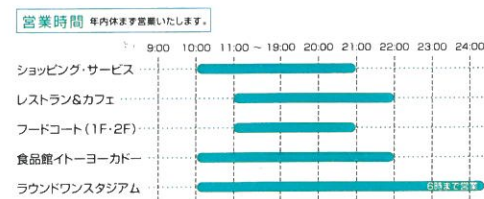

INDEX

Table with 4 columns: Store Number, Store Name, Category, and Store Number. Lists various shops like 232 アグニス ファム, 231 INGNi, 234 エスフィール, etc.