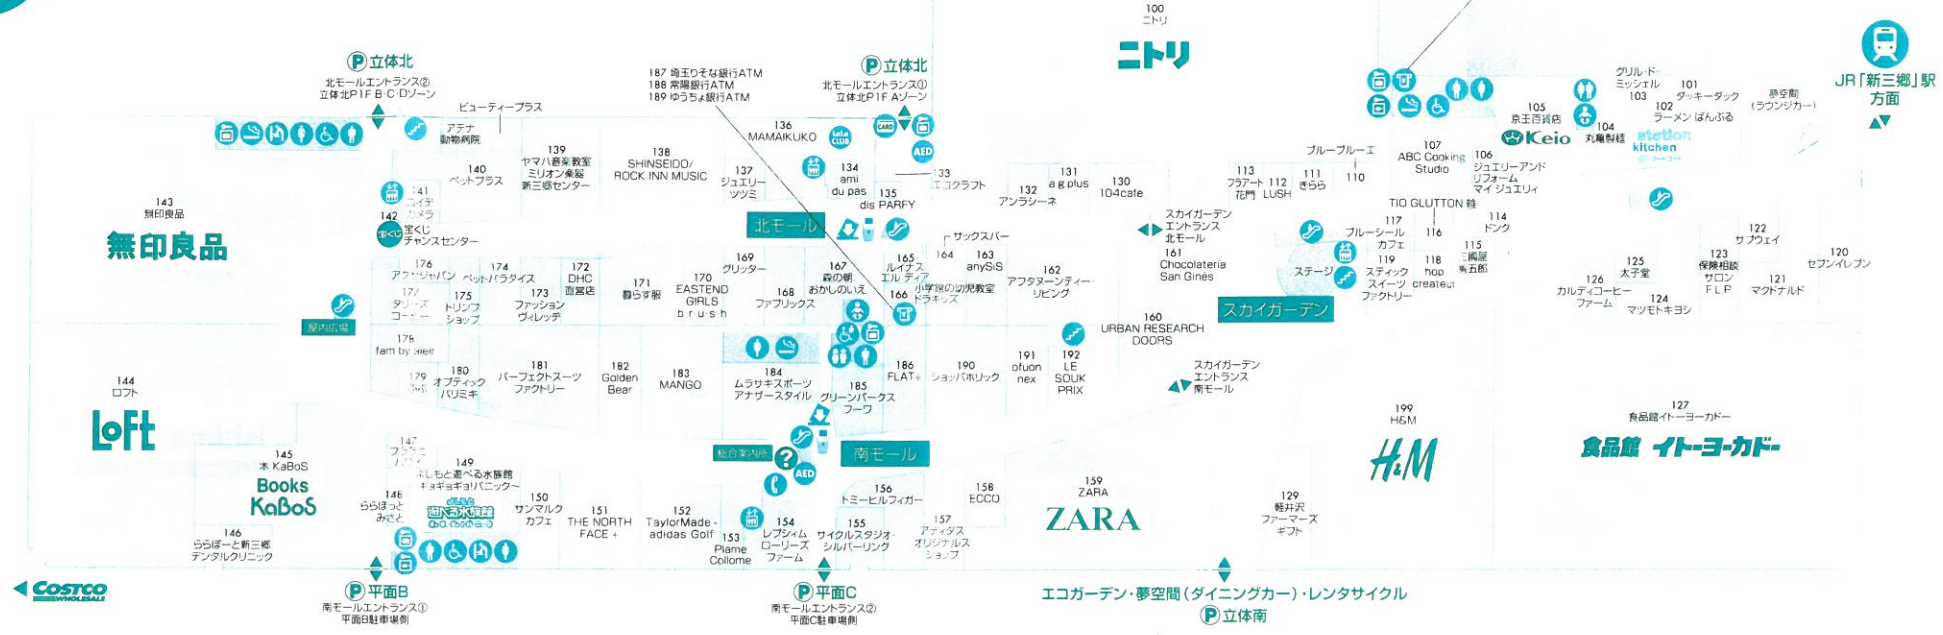

1F

- 総合案内所, トイレ, 優先トイレ, 喫煙室, 階段, 公衆電話, AED, カードデスク, キッズトイレ, 優先トイレ(オストメイト), エレベーター, コインロッカー, ATM, 三郷駅, 公衆電話, ベビー休憩室, オムツ替え室, エスカレーター, 冷蔵ロッカー, LaLaポスト, ポイントターミナル

INDEX

Table with 4 columns: 店舗番号 (Store No.), 店舗名 (Store Name), カテゴリー (Category), and 店舗番号 (Store No.). Lists various shops and their categories.

施設サービスのご案内 (Facility Service Guide). Includes sections for 総合案内所 (General Information), ポイントターミナル (Point Terminal), LaLaポスト (LaLa Post), キッズトイレ (Kids Toilet), ベビー休憩室 (Baby Restroom), オムツ替え室 (Diaper Changing Room), 優先トイレ (Priority Toilet), 喫煙室 (Smoking Room), and 冷蔵ロッカー (Refrigerated Locker).

2F

- 総合案内所 トイレ 優先トイレ 喫煙室 階段 公衆電話 AED 店舗外気圧換気装置 カードデスク キューストイル キューストイル(オストメイト) エレベーター コインロッカー ATM 新三郷駅 公衆電話 ベビー休憩室 オムツ替え室 エスカレーター 冷蔵ロッカー LaLaポスト ポイントターミナル

INDEX

Table with 4 columns: Store Number, Store Name, Category, and Store Number. Lists various shops like 232 アグニス ファム, 231 INGNi, 234 エスフィール, etc.

※ラウンドワンスタジアムは土曜日9:00～、日曜日・祝日8:00～営業となります。 ※レストラン&カフェは年内23:00まで営業いたします。 ※一部営業時間の異なる店舗がございます。詳しくはHP、モバイルで確認ください。

三井ショッピングパーク ららぽーと新三郷 三井不動産 logo and contact information.